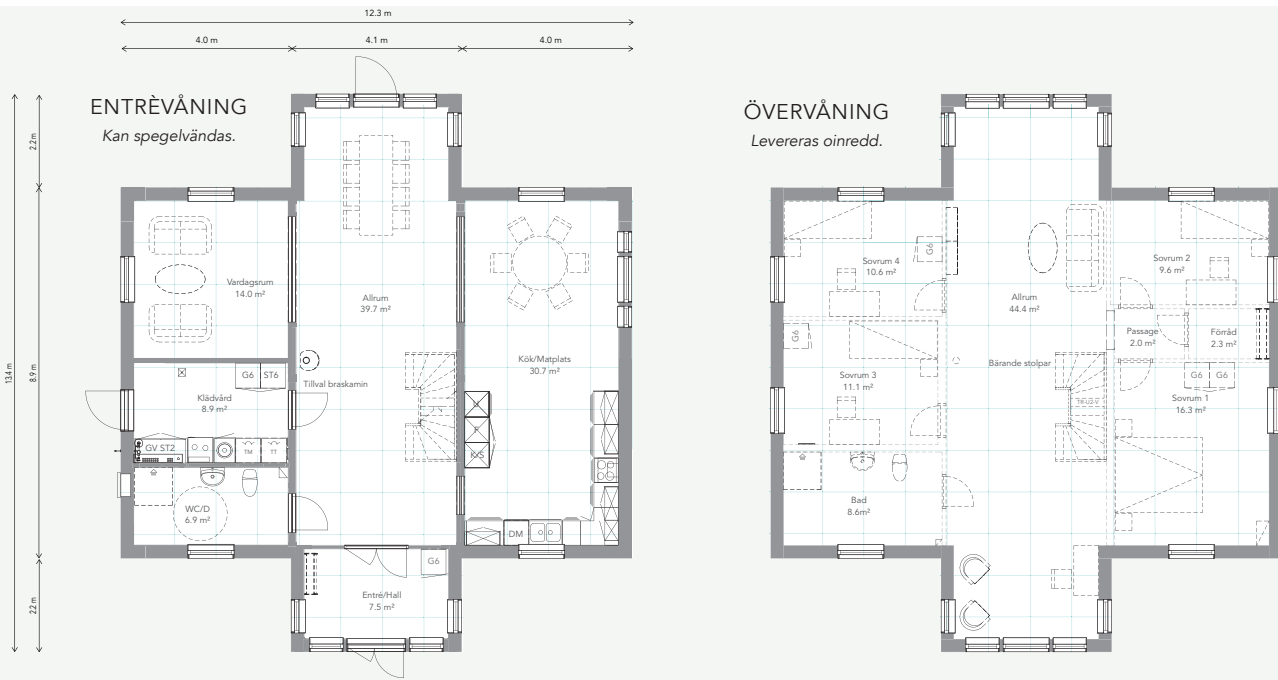

TAKLUTNING: 27°

ANTAL RUM: 8

BOAREA ENTRÉVÅNING: 112.4 m²

BOAREA ÖVERVÅNING: 112.4 m²

TOTAL BOAREA: 224 m²

BYGGGAREA: 128.9 m²

NOCKHÖJD: 8.05 m

Hög standard: Solcellspaket, golvvärme, aluminiumbeklädda fönster, energibesparande värmesystem, kök från Ballingslöv, läckageindikering, smart hem-funktion, kakel & klinkers i ett badrum, kaklat stänkskydd i kök och mycket mer.

Planlösning

Den öppna planlösningen ger utrymme för socialt liv på hela nedervåningen och en mer privat sovdal på övervåningen. Vardagsrummet har generösa glaspartier med dubbeldörrar som skapar bra kommunikation och låter ljuset flöda genom hela huset.