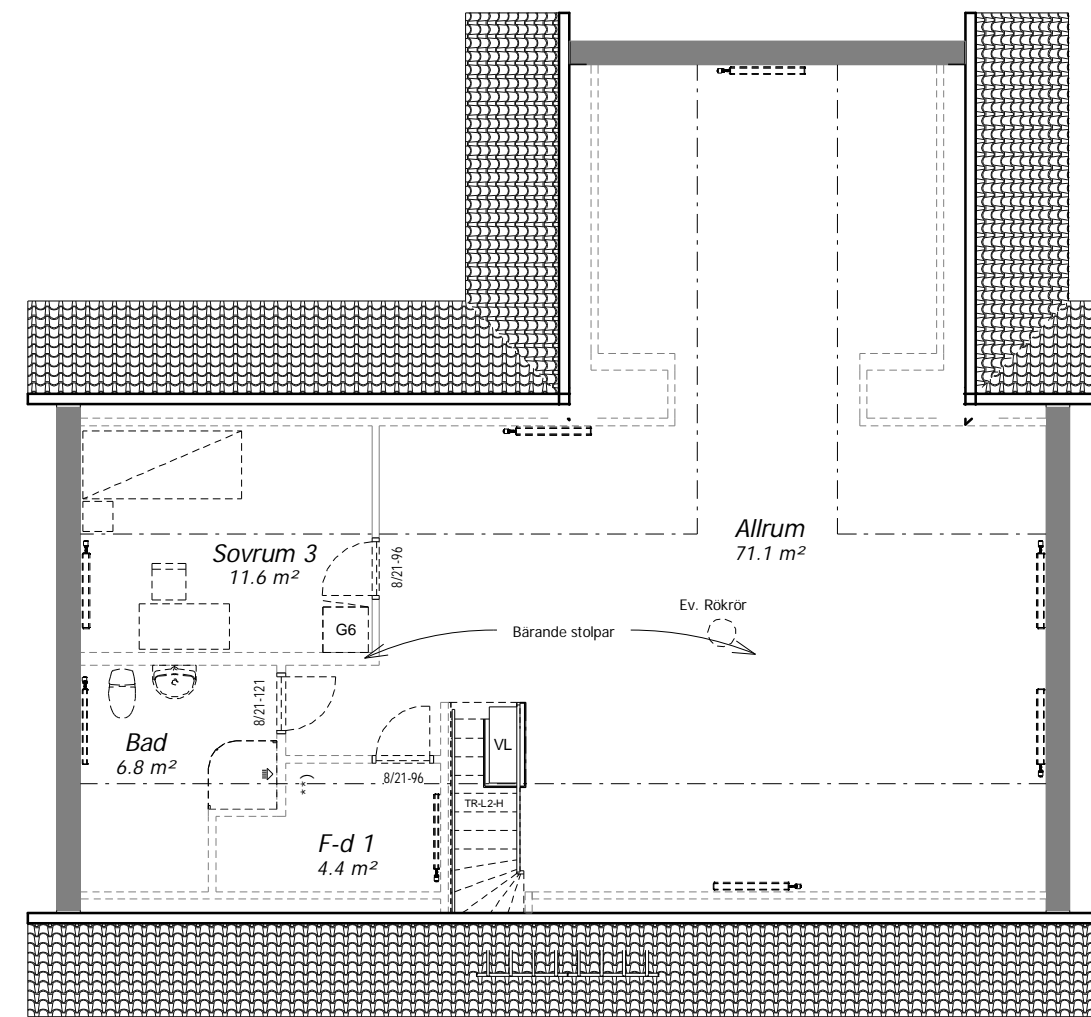

Entréplan

Inredningsbar Överplan

	Boarea (BOA)	Bruttoarea (BTA)	Byggyta (BYA)
Bottenplan	122.2 m ²	139.1 m ²	139.1 m ²
Överplan	89.1 m ²	94.2 m ²	

- *) = Kopplingslucka för el, värme och vatten
- ***) = Vattenskåp
- MMS = Multimedia skåp
- ELC = Elmätarskåp

Kopplingsluckor för installationer kan förändras gällande antal, storlek samt placering