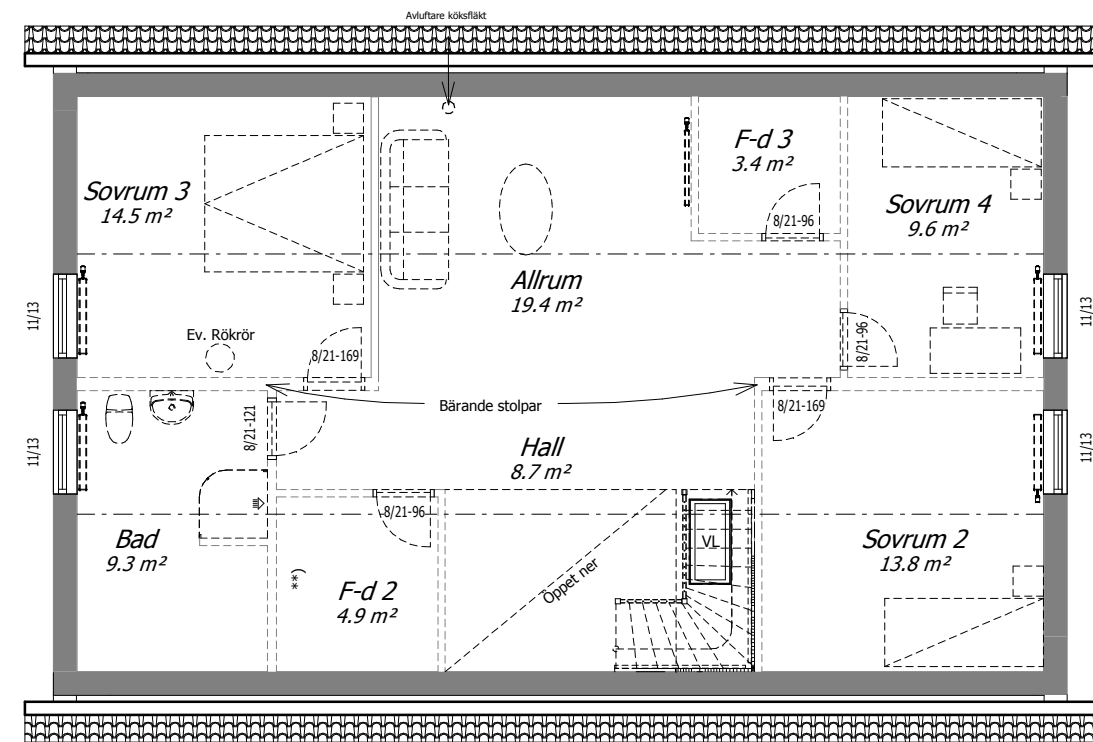

Entréplan

Inredningsbar Överplan

	Boarea (BOA)	Bruttoarea (BTA)	Byggyta (BYA)
Bottenplan	97.2 m <sup>2</sup>	111.3 m <sup>2</sup>	111.3 m <sup>2</sup>
Överplan	73.0 m <sup>2</sup>	82.3 m <sup>2</sup>	

\*) = Kopplingslucka för el, värme och vatten

\*\*\*) = Vattenskåp

MMS = Multimedia skåp

ELC = Elmätarskåp

**Kopplingsluckor för installationer kan förändras gällande antal, storlek samt placering**