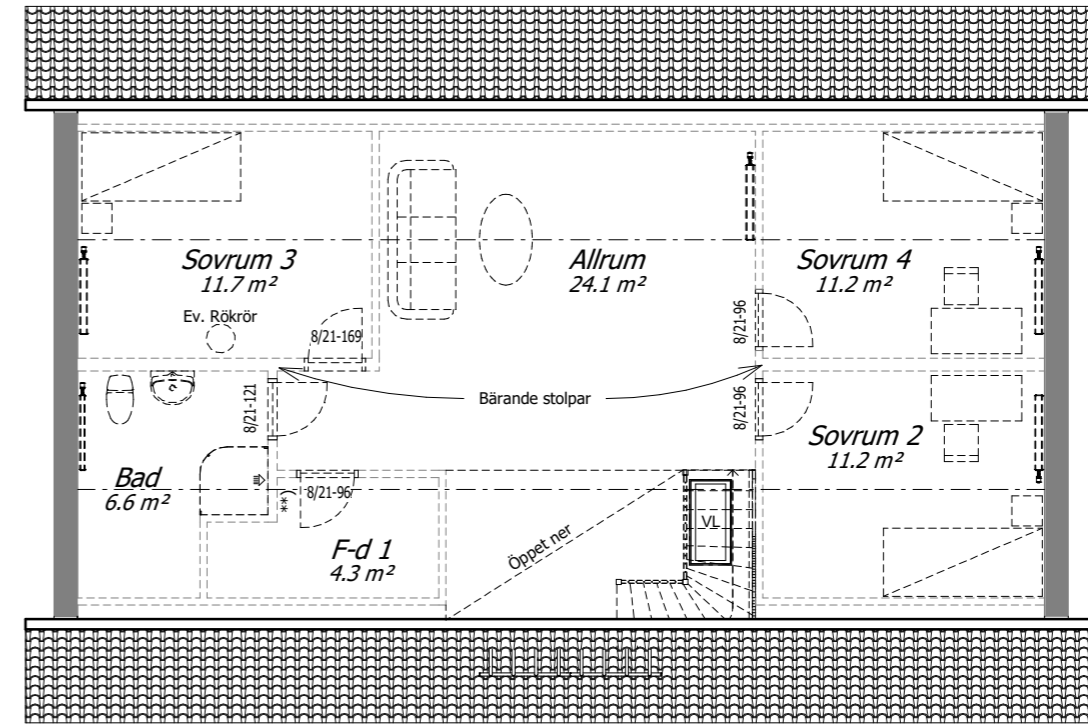

Entréplan

Inredningsbar Överplan

	Boarea (BOA)	Bruttoarea (BTA)	Byggyta (BYA)
Bottenplan	97.2 m ²	111.3 m ²	111.3 m ²
Överplan	66.8 m ²	74.9 m ²	

*) = Kopplingslucka för el, värme och vatten

***) = Vattenskåp

MMS = Multimedia skåp

ELC = Elmätarskåp

Kopplingsluckor för installationer kan förändras gällande antal, storlek samt placering