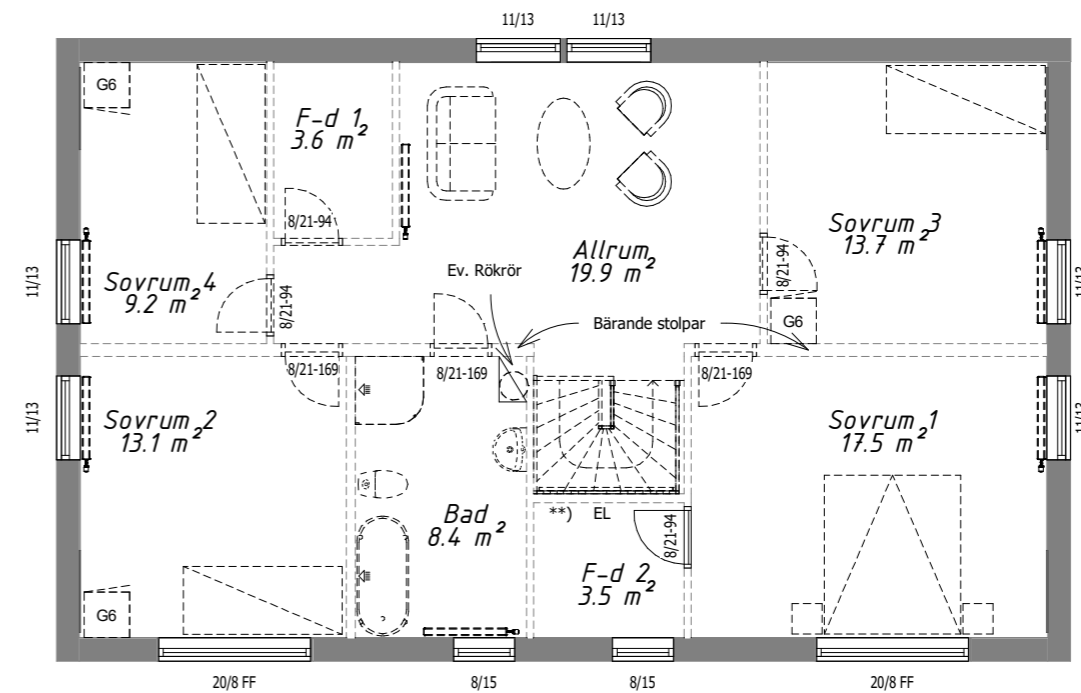

Entréplan

Inredningsbar Överplan

	Boarea (BOA)	Bruttoarea (BTA)	Byggyta (BYA)
Bottenplan	97.2 m ²	111.3 m ²	
Överplan	97.2 m ²	111.3 m ²	111.3 m ²

- *) = Kopplingslucka för el, värme och vatten
- ***) = Vattenskåp
- MMS = Multimedia skåp
- ELC = Elmätarskåp

Kopplingsluckor och installationer kan förändras gällande antal, storlek samt placering

REV.
A201 RITTN. NR.
ORDERNR.
ÄRENDR.
2018-06-01 DATUM

Alexander Paris
RITAD AV

Stil 194 High - Rtv