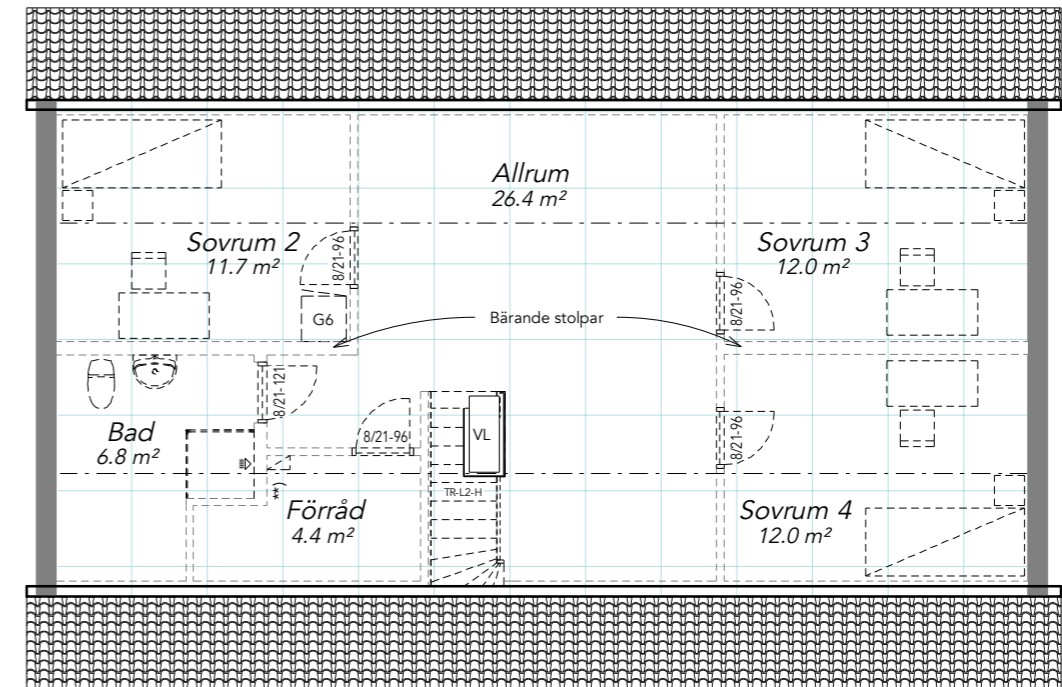

Villa Generös 163

Entréplan

Inredningsbar överplan

	Boarea (BOA)	Bruttoarea (BTA)	Byggyta (BYA)
Bottenplan	97,2 m ²	111,3 m ²	111,3 m ²
Överplan	65,8 m ²		