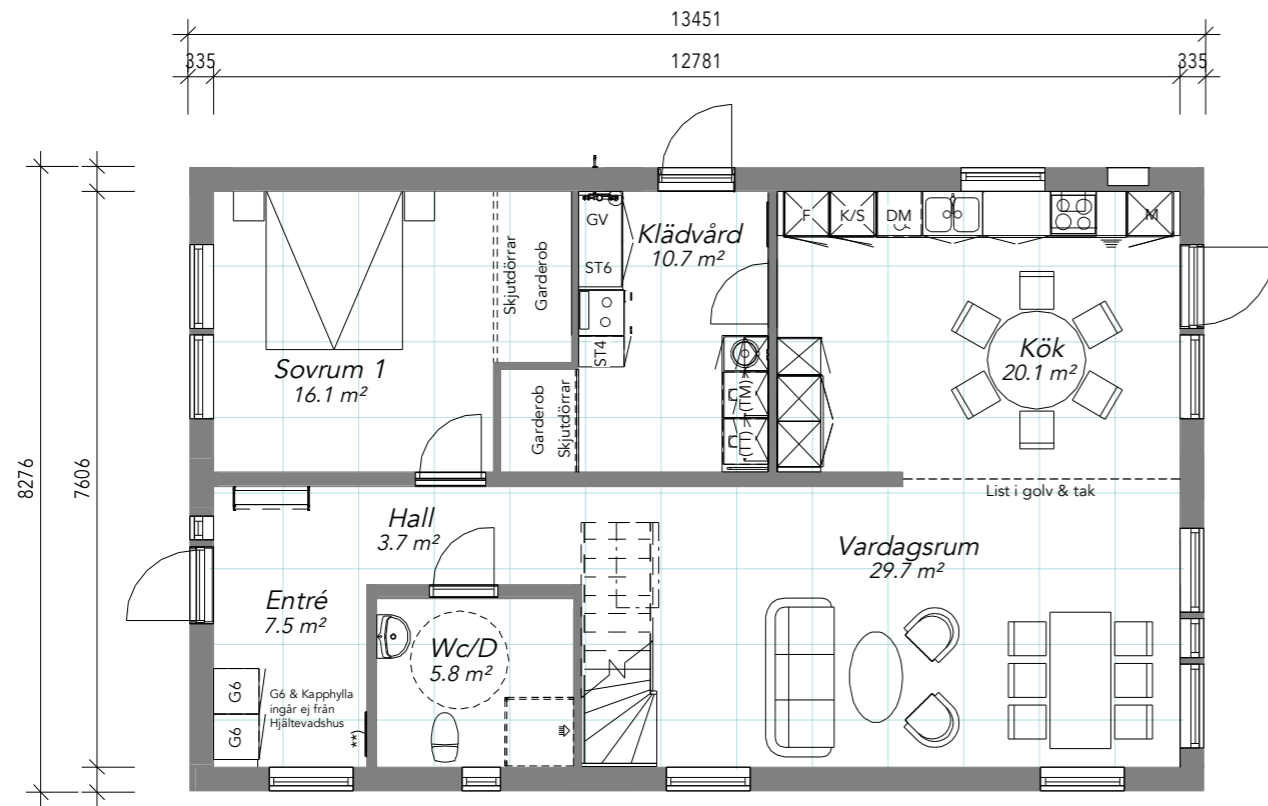

Villa Generös 163

Entréplan

Inredningsbar överplan

	Boarea (BOA)	Bruttoarea (BTA)	Byggyta (BYA)
Bottenplan	97,2 m ²	111,3 m ²	111,3 m ²
Överplan	65,8 m ²		