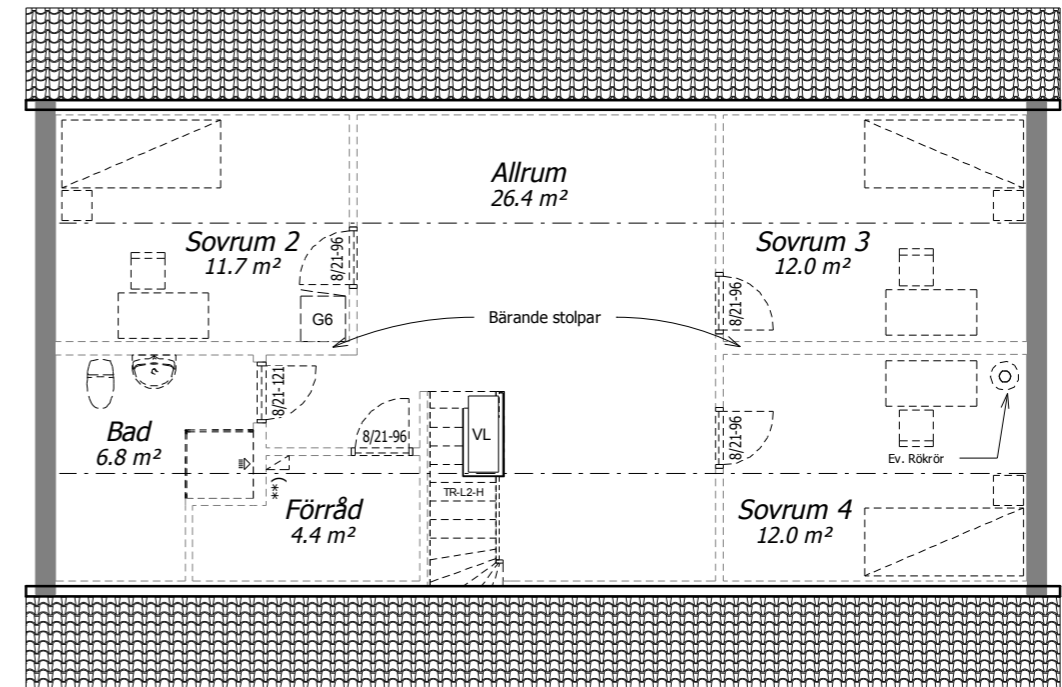

# Villa Generös 168

	Boarea (BOA)	Bruttoarea (BTA)	Byggyta (BYA)
Bottenplan	97,2 m <sup>2</sup>	111,3 m <sup>2</sup>	111,3 m <sup>2</sup>
Överplan	71,2 m <sup>2</sup>		