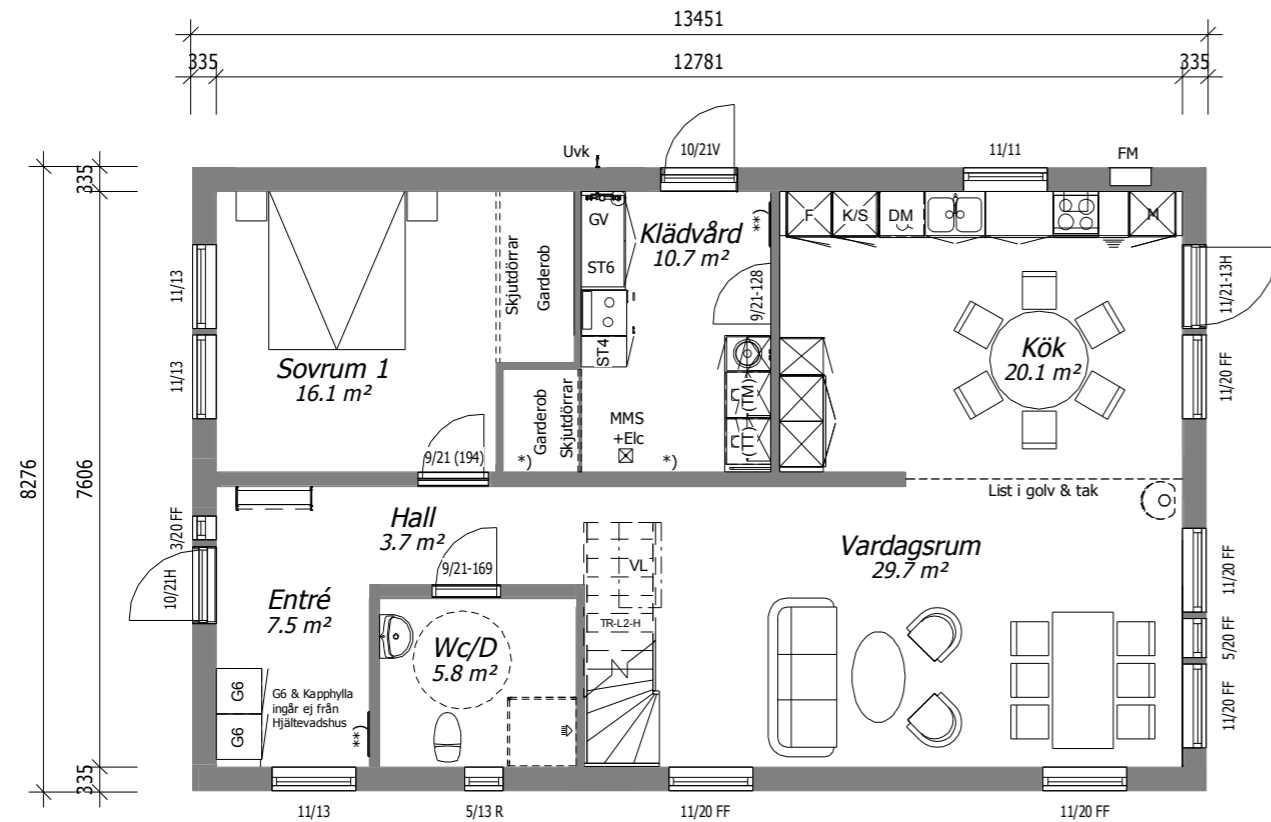

# Villa Generös 168

	Boarea (BOA)	Bruttoarea (BTA)	Byggyta (BYA)
Bottenplan	97,2 m <sup>2</sup>	111,3 m <sup>2</sup>	111,3 m <sup>2</sup>
Överplan	71,2 m <sup>2</sup>		