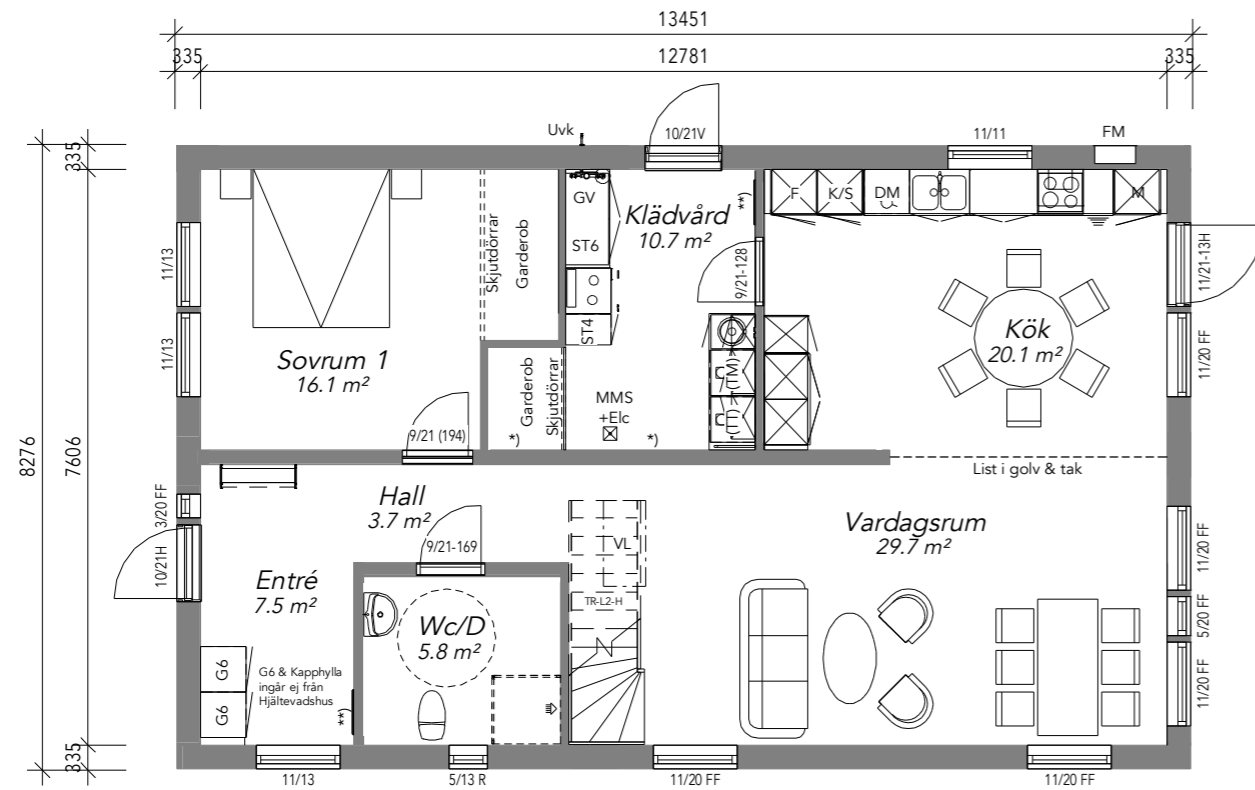

Villa Generös 175

Entréplan

Inredningsbar överplan

	Boarea (BOA)	Bruttoarea (BTA)	Byggyta (BYA)
Bottenplan	97,2 m ²	111,3 m ²	111,3 m ²
Överplan	78,2 m ²	82,3 m ²	