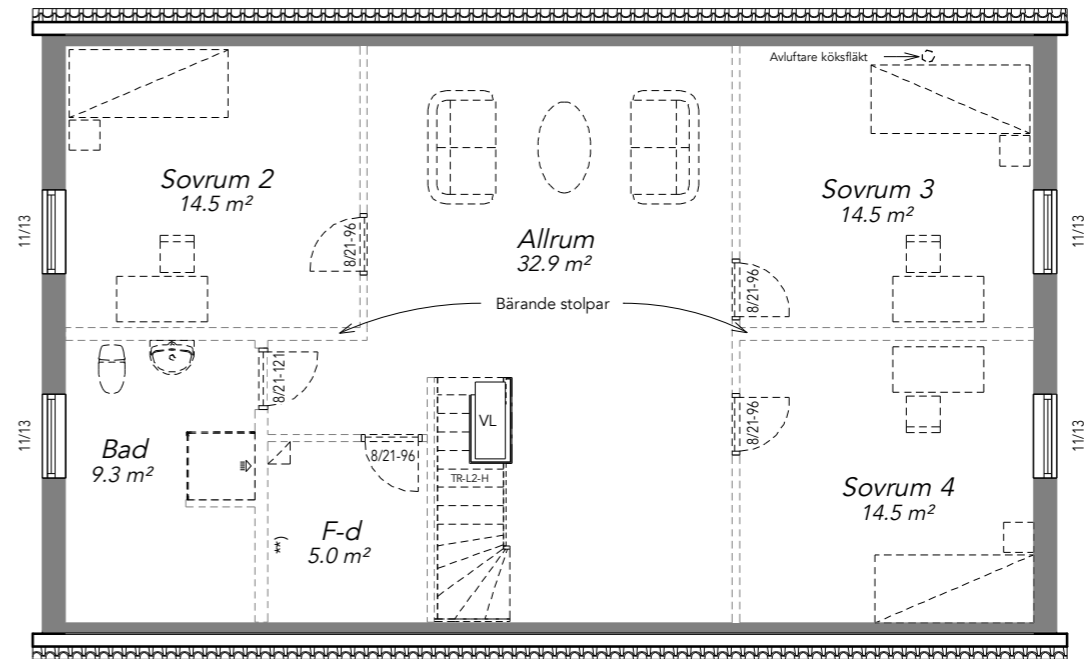

Villa Generös 175

Entréplan

Inredningsbar överplan

	Boarea (BOA)	Bruttoarea (BTA)	Byggyta (BYA)
Bottenplan	97,2 m ²	111,3 m ²	111,3 m ²
Överplan	78,2 m ²	82,3 m ²	