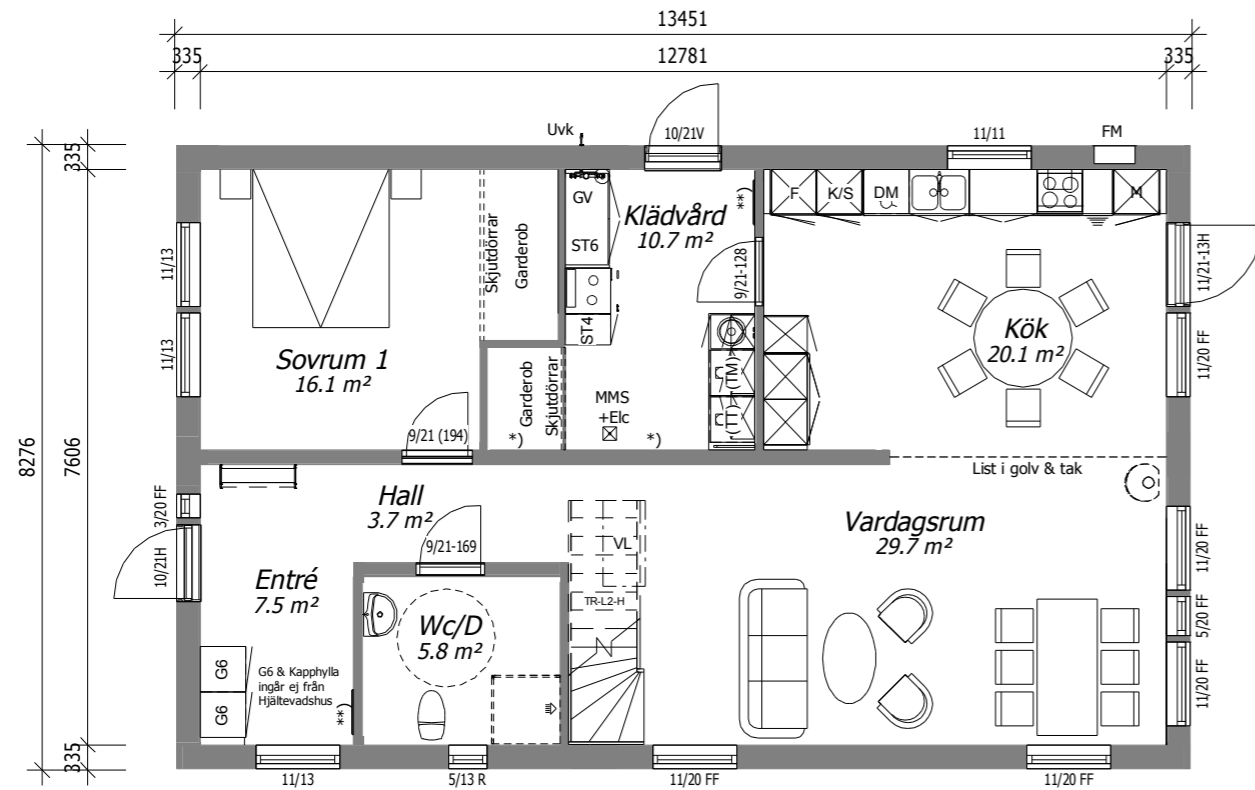

Villa Generös 175

Entréplan

Inredningsbar överplan

	Boarea (BOA)	Bruttoarea (BTA)	Byggyta (BYA)
Bottenplan	97,2 m ²	111,3 m ²	111,3 m ²
Överplan	78,2 m ²	82,3 m ²	