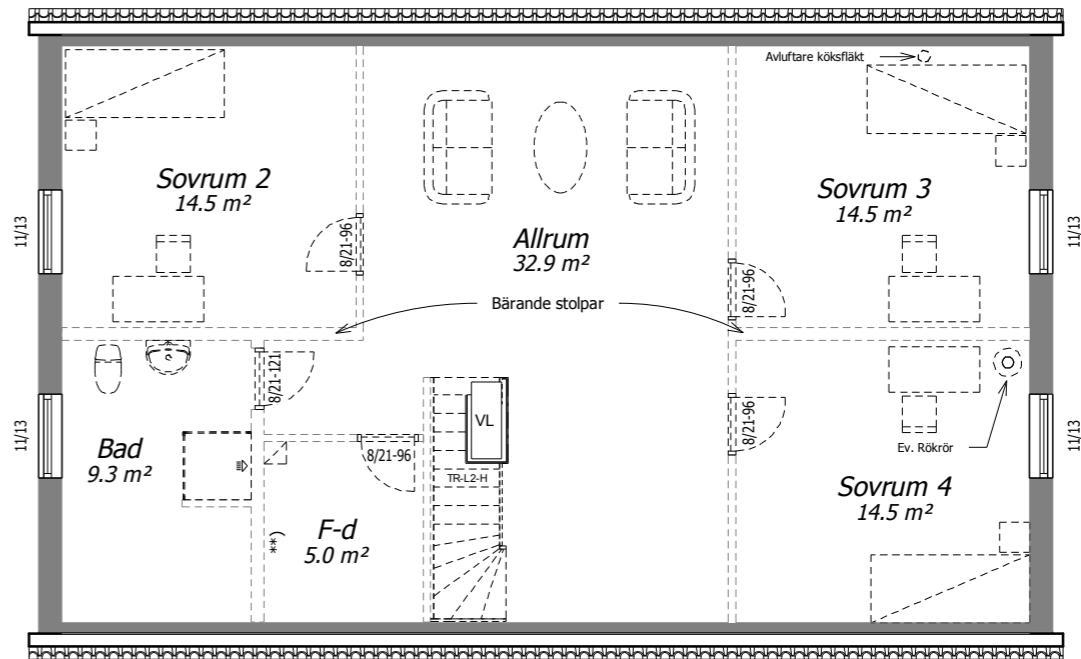

Villa Generös 175

Entréplan

Inredningsbar överplan

	Boarea (BOA)	Bruttoarea (BTA)	Byggyta (BYA)
Bottenplan	97,2 m ²	111,3 m ²	111,3 m ²
Överplan	78,2 m ²	82,3 m ²	