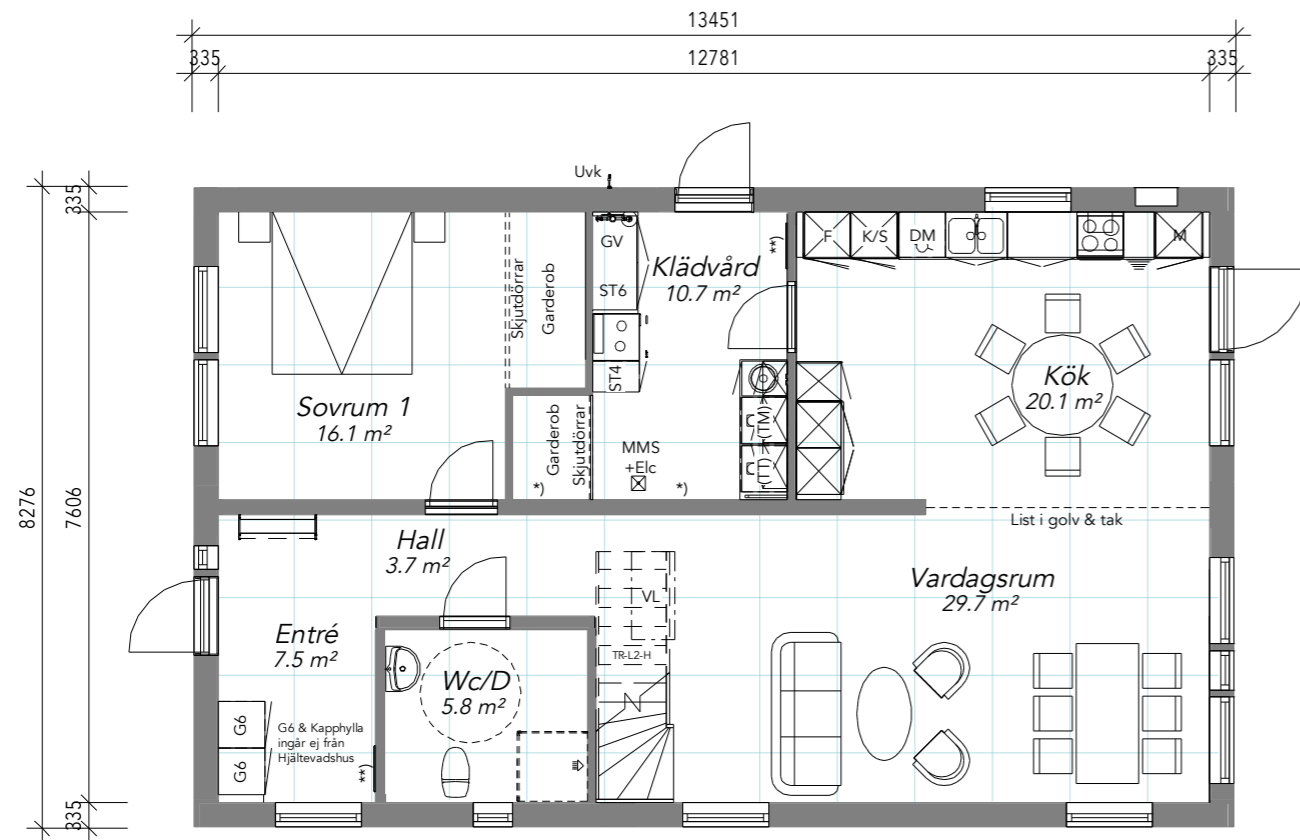

Villa Generös 194

	Boarea (BOA)	Bruttoarea (BTA)	Byggyta (BYA)
Bottenplan	97,2 m ²	111,3 m ²	111,3 m ²
Överplan	97,2 m ²	111,3 m ²	111,3 m ²