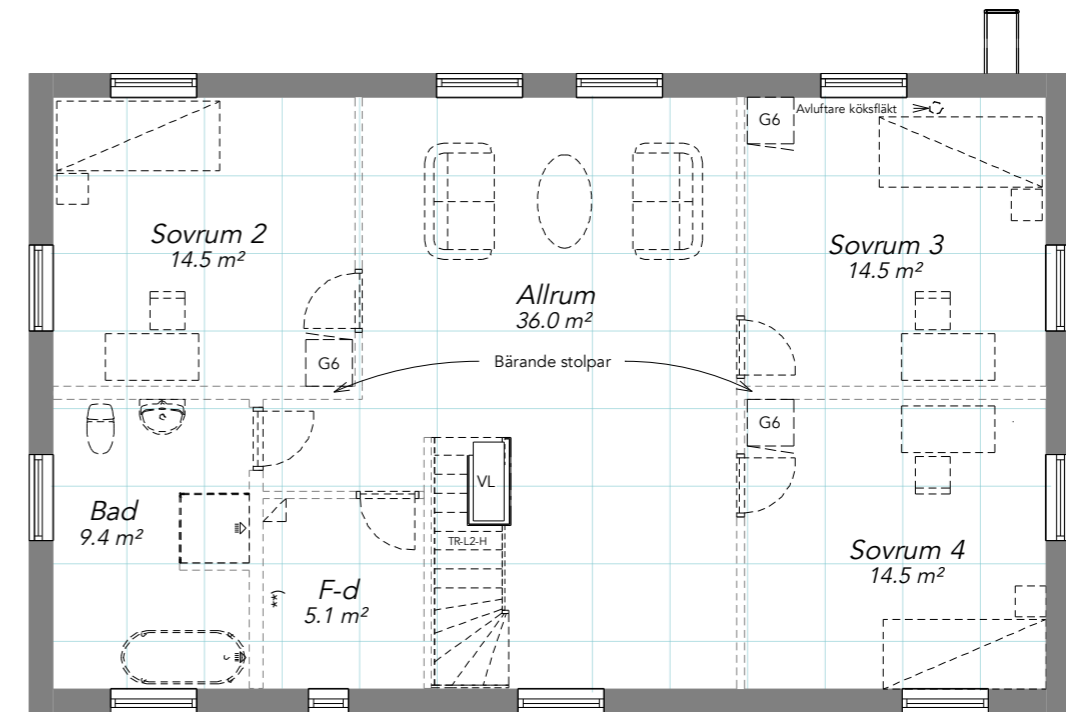

Villa Generös 194

	Boarea (BOA)	Bruttoarea (BTA)	Byggyta (BYA)
Bottenplan	97,2 m ²	111,3 m ²	111,3 m ²
Överplan	97,2 m ²	111,3 m ²	111,3 m ²