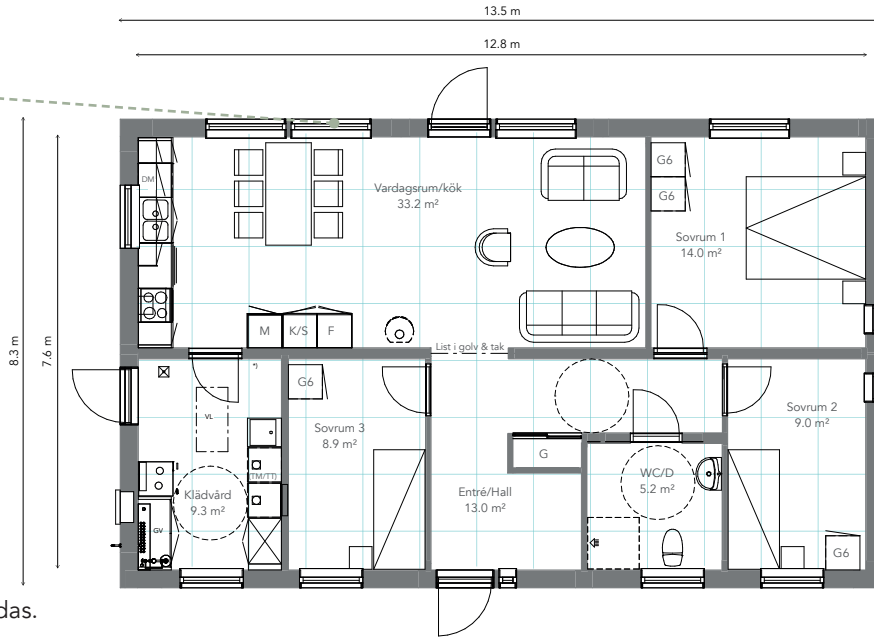

**Taklutning:** 27°

**Antal rum:** 4

**Boarea entréväning:** 97.2 m<sup>2</sup>

**Boarea överväning:** -

**Total boarea:** 97.2 m<sup>2</sup>

**Ingår i Hjaltevadshus:** Solcellspaket, vattenburen golvvärme, aluminiumbeklädda fönster, energibesparande värmesystem, kök från Ballingslöv, läckageindikering, inbyggnadsvitvaror från Siemens, kakel & klinkers i badrum, kaklat stänkskydd i kök och mycket mer.

# Planlösning

Generösa fönsterpartier skapar behagligt ljus i kök & vardagsrum.

## Entréplan

Kan spegelvändas.

Smart, effektiv planlösning där varje kvadratmeter används. Trots sin relativt lilla yta, finns här ett ordentligt kök, tvättstuga och tre sovrum.