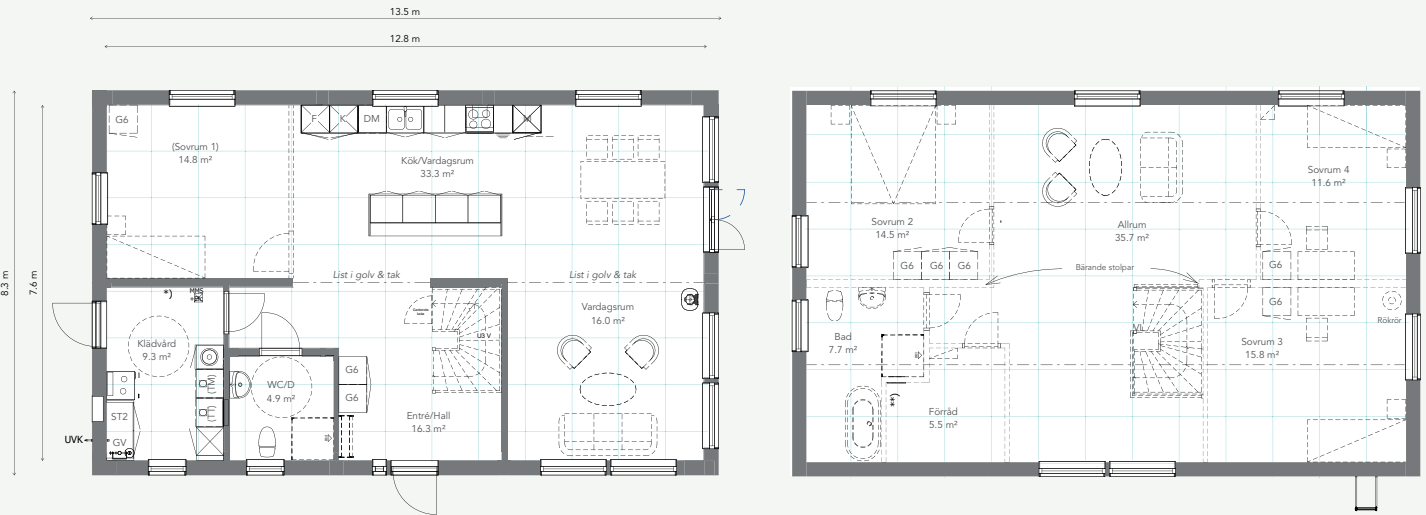

## Det smarta huset som även passar smalare tomter

Den raka formen gör att det går lika bra att placera med långsidan ut mot gatan som med gaveln. Huset har en öppen planlösning som ger fina sällskapsytor på första våning. Andra våning kan du inreda mer privat, med plats för upp till 2-3 sovrum och ett allrum för hela familjen.

### Arkitekten om huset:

*"Entréplan rymmer, förutom stora sällskapsytor med rymligt kök och vardagsrum med öppen planlösning, en tvättstuga med grovingång, toalett med dusch och en rymlig hall med goda förvaringsmöjligheter."*

**TYP AV HUS:** 2-planshus

**TAKLUTNING:** 27°

**ANTAL RUM:** 5-6

**BOAREA ENTRÉVÅNING:** 97.2 m<sup>2</sup>

**BOAREA ÖVERVÅNING:** 97.2 m<sup>2</sup>

**TOTAL BOAREA:** 194 m<sup>2</sup>

**BYGGAREA:** 111.3 m<sup>2</sup>

# Planlösning

Entréplan rymler, förutom stora sällskapsytor med rymligt kök och vardagsrum med öppen planlösning, en tvättstuga med groväng, toalett med dusch och en rymlig hall med goda förvaringsmöjligheter. Här kan man även välja till ett extra sovrum eller kontor om man så vill.