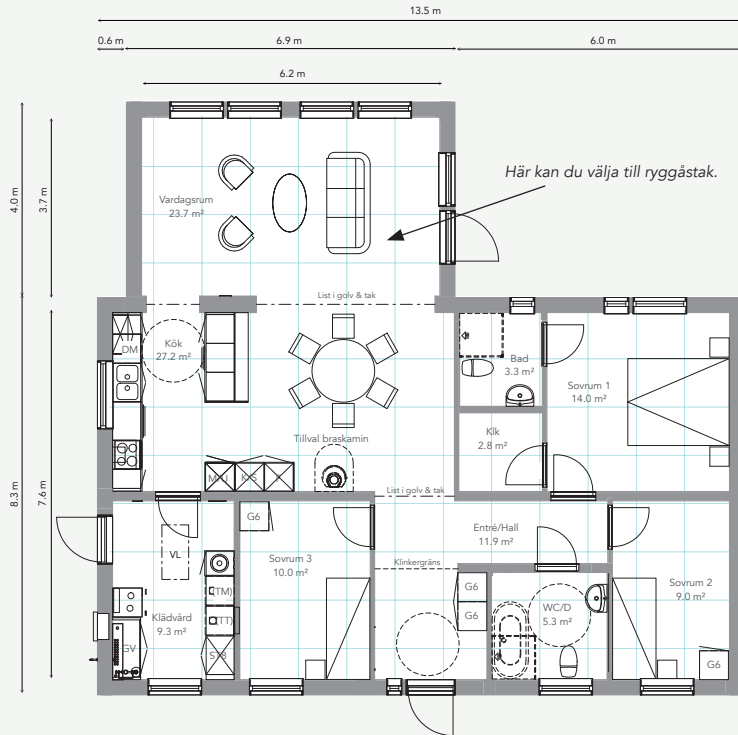

TAKLUTNING: 27°

ANTAL RUM: 4

BOAREA ENTRÉVÅNING: 122.2 m²

BOAREA ÖVERVÅNING: -

TOTAL BOAREA: 122.2 m²

BYGGAREA: 139.1 m²

NOCKHÖJD: 5.9 m

Hög standard: Solcellspaket, golvvärme, aluminiumbeklädda fönster, energibesparande värmesystem, kök från Ballingslöv med bardisk, smart hem-funktion, kakel & klinkers i ett badrum, kaklat stänkskydd i kök och mycket mer.

Planlösning

ENTRÉVÅNING

Kan spegelvändas.

Redan i entrén får du en känsla av husets öppenhet. Med sin generösa hall och genomsikt genom kök och vardagsrum i vinkeldel mot baksidan tar den dig vidare ut i trädgården. Vinkeldelen är ljus med sina stora fönster. Här finns möjlighet att också välja till ett helglasat skjutparti i anslutning till uteplatsen för att ytterligare sudda ut gränsen mellan inne och ute. Även ett ryggåstak med fönster i gavelspets finns att välja till i vardagsrumsdelen för en ökad rymd och skapa en imponerande och personlig prägel på huset.