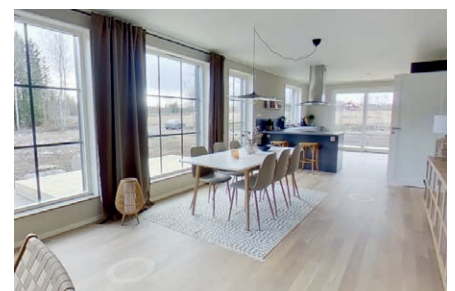

Gå på digital husvisning i 360 grader med mobil/dator.